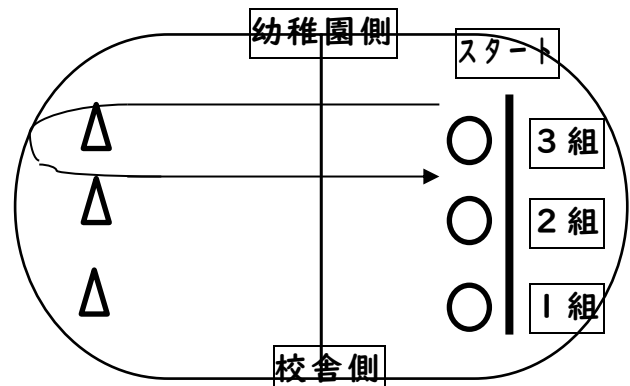

持ち物

- ①赤白帽子 ②水筒 ③タオル ④筆箱 ⑤ハンカチ ⑥連絡帳 ⑦連絡袋

下校

閉会式終了後に帰りの会をして、12時30分頃に学級で下校します。

大玉転がしについて

3年生と4年生の部に分かれて行います。3人で力を合わせて大玉を転がします。クラス対抗で行います。校舎側が1組、真ん中が2組、幼稚園側が3組となっています。道路側からプール側に向かって転がし、折り返して戻ってきます。

徒競走について

1学期の身体測定的身長をもとに走順を決めています。幼稚園側から校舎側に向かって走ります。先に女子が走ります。