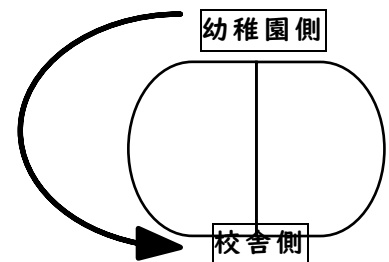

持ち物

- ①赤白帽子 ②水筒 ③タオル ④筆箱 ⑤ハンカチ ⑥連絡帳 ⑦連絡袋

下校

閉会式終了後に帰りの会をして、12時30分頃に学級で下校します。

大玉転がしについて

3年生と4年生の部に分かれて行います。3人で力を合わせて大玉を転がします。クラス対抗で行います。校舎側が1組、真ん中が2組、幼稚園側が3組となっています。道路側からプール側に向かって転がし、折り返して戻ってきます。

徒競走について

1学期の身体測定的身長をもとに走順を決めています。幼稚園側から校舎側に向かって走ります。先に女子が走ります。